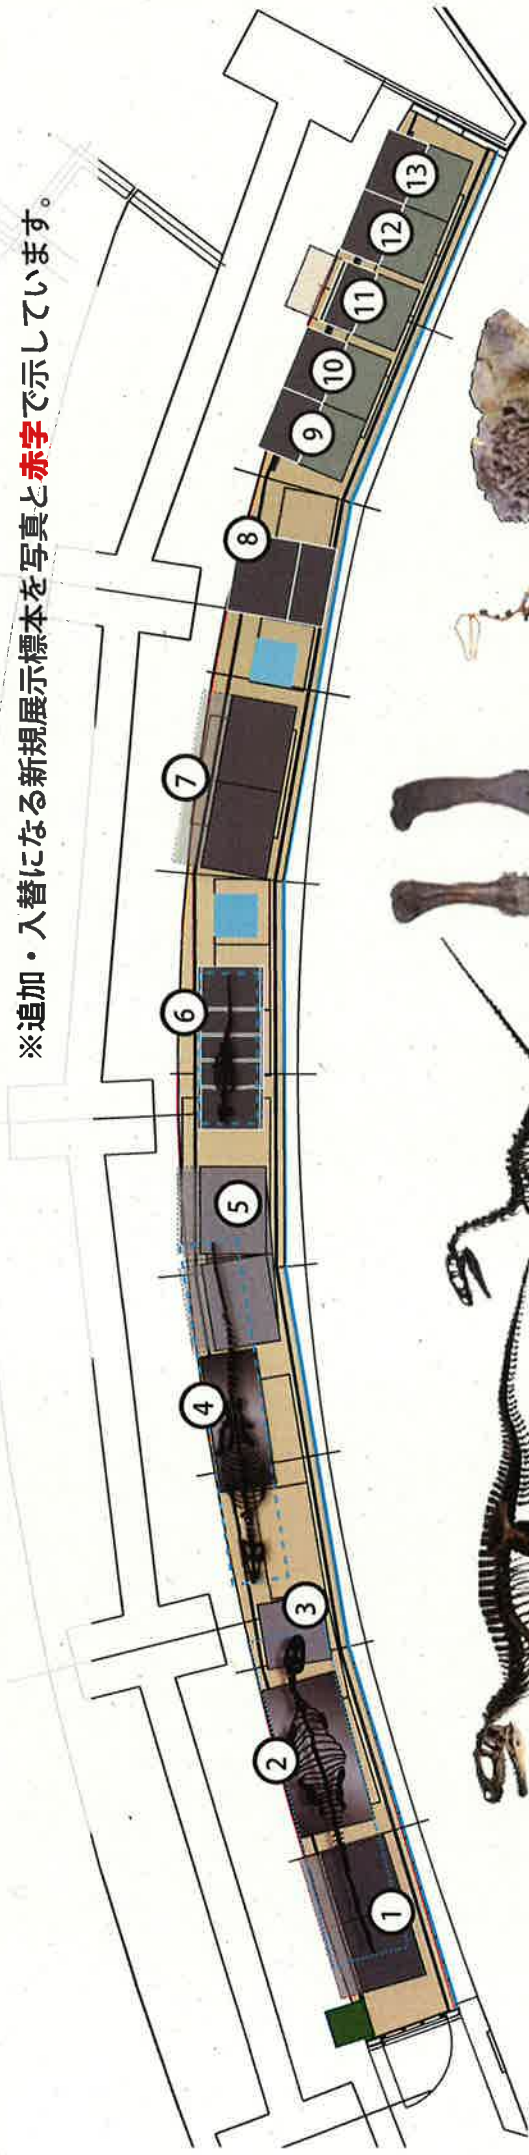

恐竜博物館では、恐竜化石発掘調査の最新の研究成果を展示に反映させるため、「福井県の恐竜」コーナーの展示を更新します。
つきましては、更新作業が2月26日(金)に終了するため、新しくなった展示内容について報道機関向けの説明会を下記のとおり行いますので、お知らせします。

記

- 1 日 時
令和3年2月27日(土) 10時から
- 2 場 所
「福井県の恐竜」コーナー 常設展示室1階
- 3 説明者
恐竜博物館指導研究員 野田芳和
恐竜博物館研究員 湯川弘一
- 4 展示の更新(別紙:新しくなった「福井県の恐竜」コーナー参照)
 - ・フクイラプトルおよびフクイベナートルを新復元の骨格に入替え
 - ・フクイプテリクスの復元骨格やスピノサウルス類の歯の化石などを新たに展示
 - ・その他の動物化石の標本および解説を更新し、恐竜時代の福井についてより詳しく紹介
- 5 更新作業の日程
令和3年2月22日(月)から2月26日(金)まで
- 6 その他
取材時のマスク着用、検温、手指消毒等の感染防止対策にご協力をお願いいたします。

添付ファイル1

新しくなった「福井県の恐竜」コーナー.pdf

新しくなった「福井県の恐竜」コーナー

※追加・入替になる新規展示標本を写真と赤字で示しています。

- ①フクイサウルス化石
- ②フクイサウルス全身骨格
- ③コシサウルス化石

- ④フクイラプトル全身骨格
- ⑤フクイラプトル化石

- ⑥フクイベナートル化石
- + 全身骨格

- ⑦フクイティタン化石
- + 前肢後肢
- ⑧恐竜足跡化石